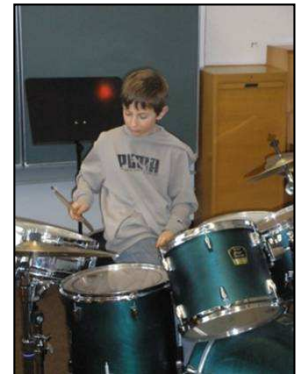

Percussiongruppe

der Lena-Christ-Realschule Markt Schwaben

Wer kann mitmachen ?

- Jeder, der Lust am gemeinsamen Musizieren und Trommeln hat
- Vorkenntnisse sind keine erforderlich

Wann treffen wir uns ?

**Percussiongruppe I (Klasse 5-7)
montags, 7. Stunde**

**Percussiongruppe II (Klasse 8-10)
dienstags, 7. Stunde**

Was spielen wir ?

- Afrikanische Rhythmen auf Originalinstrumenten
- Südamerikanische Rhythmen (Samba)
- Bodypercussion
- Originale Literatur für Schlagzeug-Ensemble